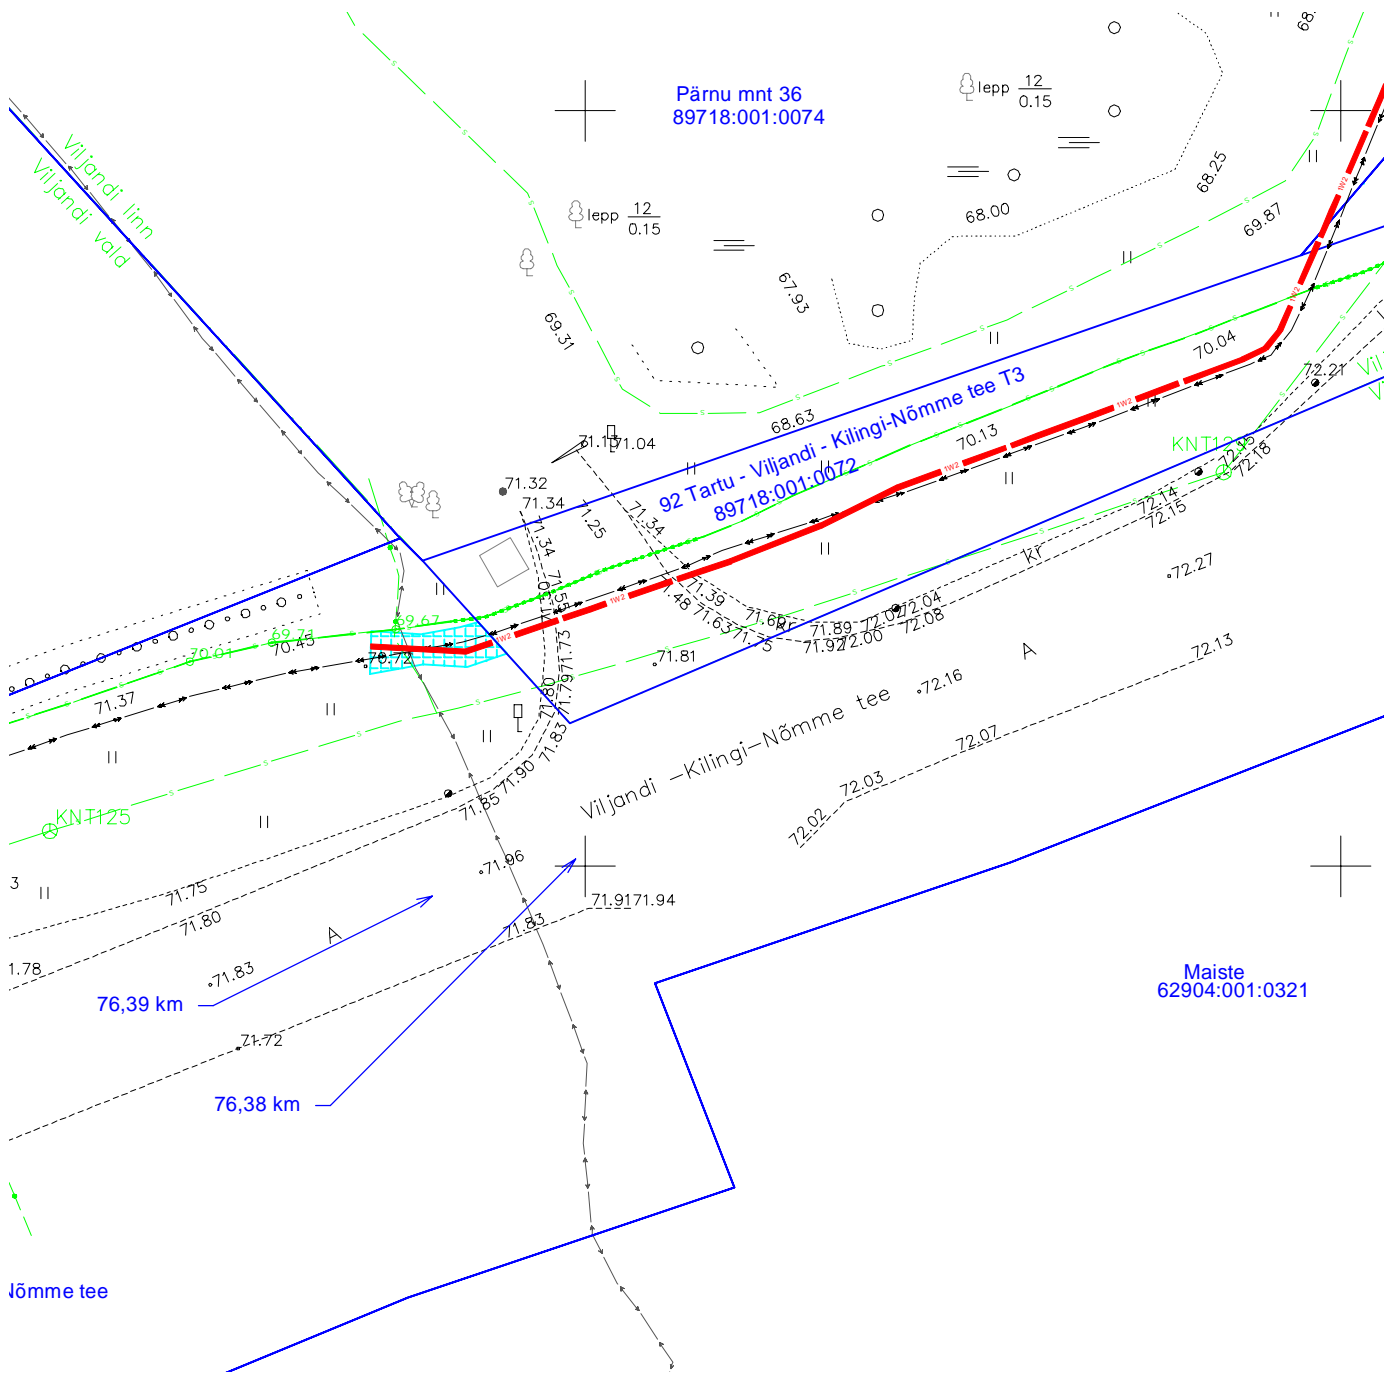

Isikliku kasutusõiguse ala plaan
 92 Tartu - Viljandi - Kilingi-Nõmme tee (62904:001:0157)
 Pinska külas Viljandi vallas Viljandi maakonnas
 M 1:500; A4

-  Kasutusõiguse ala [20 m²]
-  Proj. 15 kV maakaabelliin
-  Katastriüksuse piir